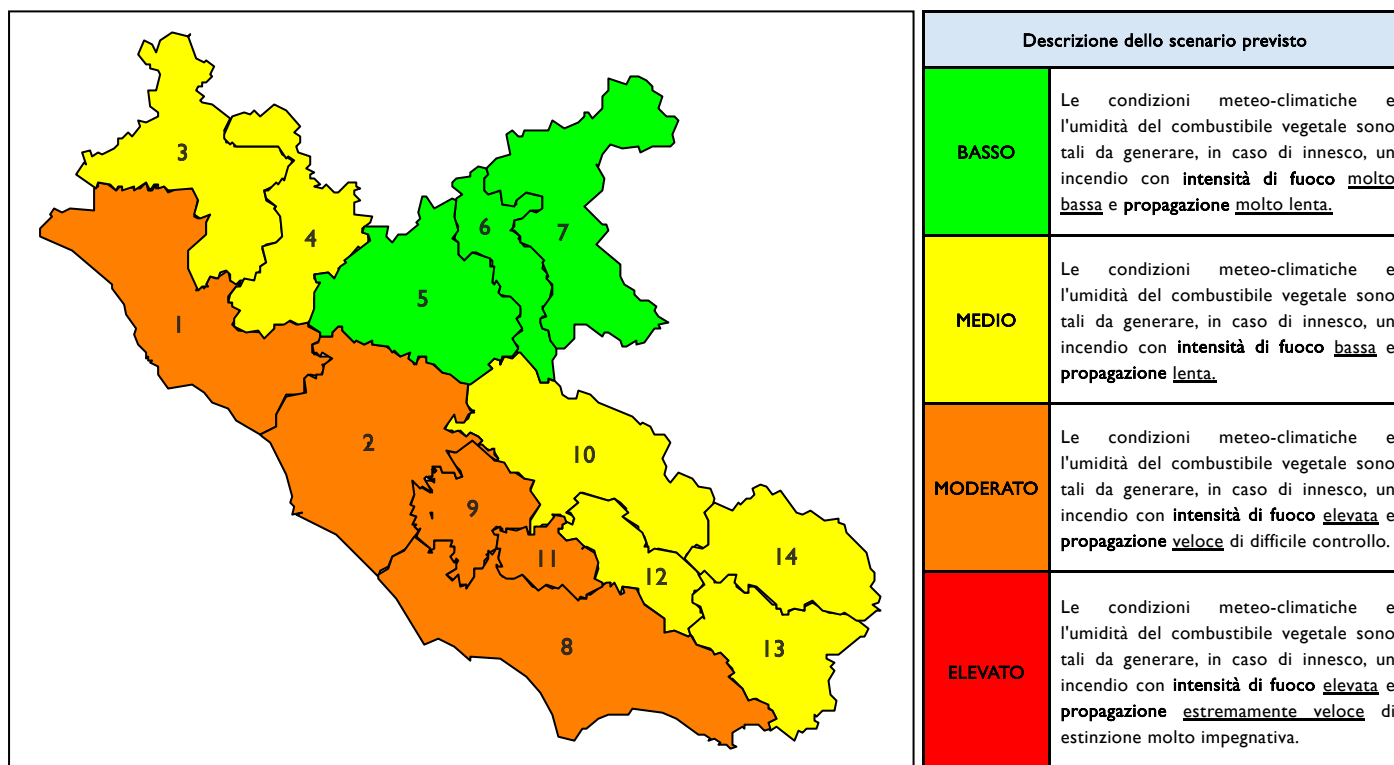

BOLLETTINO DI PERICOLOSITA' DA INCENDI BOSCHIVI

Previsioni per oggi 30-6-2026

Livello di pericolosità da incendio boschivo per Zona di Allerta AIB

Bollettino emesso nel periodo della campagna AIB Lazio sulla base del modello previsionale RISICOLazio, sviluppato in collaborazione con Fondazione CIMA, che fornisce un supporto per la valutazione della Pericolosità da incendio boschivo aggregata sulle Zone di Allerta AIB, approvate come parte integrante del Piano AIB Lazio 2020-2022 con DGR n° 270 del 15/05/2020. Il dettaglio della distribuzione dei Comuni nelle Zone AIB è consultabile al link https://protezionecivile.regione.lazio.it/zone_allerta_aib_comuni/. Le Norme Comportamentali per la popolazione sono consultabili al link https://protezionecivile.regione.lazio.it/norme_comportamentali_aib/.

Zona AIB	1	2	3	4	5	6	7	8	9	10	11	12	13	14
Livello Pericolosità	MODERATO	MODERATO	MEDIO	MEDIO	BASSO	BASSO	BASSO	MODERATO	MODERATO	MEDIO	MODERATO	MEDIO	MEDIO	MEDIO

NOTE

BOLLETTINO DI PERICOLOSITA' DA INCENDI BOSCHIVI

Previsioni per domani 1-7-2026

Livello di pericolosità da incendio boschivo per Zona di Allerta AIB

Bollettino emesso nel periodo della campagna AIB Lazio sulla base del modello previsionale RISICOLazio, sviluppato in collaborazione con Fondazione CIMA, che fornisce un supporto per la valutazione della Pericolosità da incendio boschivo aggregata sulle Zone di Allerta AIB, approvate come parte integrante del Piano AIB Lazio 2020-2022 con DGR n° 270 del 15/05/2020. Il dettaglio della distribuzione dei Comuni nelle Zone AIB è consultabile al link https://protezionecivile.regione.lazio.it/zone_allerta_aib_comuni/. Le Norme Comportamentali per la popolazione sono consultabili al link https://protezionecivile.regione.lazio.it/norme_comportamentali_aib/.

Zona AIB	1	2	3	4	5	6	7	8	9	10	11	12	13	14
Livello Pericolosità	MEDIO	MEDIO	MEDIO	MEDIO	BASSO	BASSO	BASSO	MEDIO	MEDIO	MEDIO	MEDIO	MEDIO	MEDIO	MEDIO