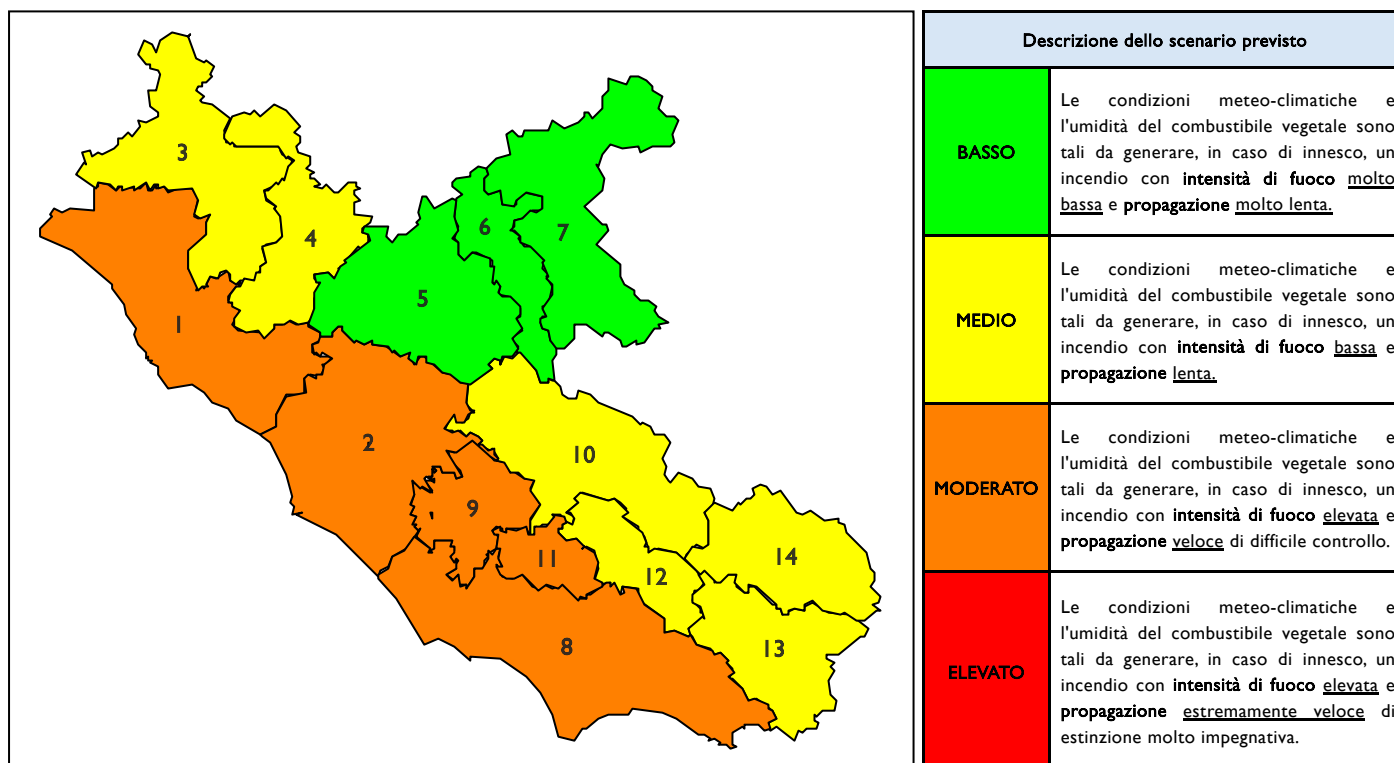

BOLLETTINO DI PERICOLOSITA' DA INCENDI BOSCHIVI

Previsioni per oggi 30-6-2026

Livello di pericolosità da incendio boschivo per Zona di Allerta AIB

Bollettino emesso nel periodo della campagna AIB Lazio sulla base del modello previsionale RISICOLazio, sviluppato in collaborazione con Fondazione CIMA, che fornisce un supporto per la valutazione della Pericolosità da incendio boschivo aggregata sulle Zone di Allerta AIB, approvate come parte integrante del Piano AIB Lazio 2020-2022 con DGR n° 270 del 15/05/2020. Il dettaglio della distribuzione dei Comuni nelle Zone AIB è consultabile al link https://protezionecivile.regione.lazio.it/zone_allerta_aib_comuni/. Le Norme Comportamentali per la popolazione sono consultabili al link https://protezionecivile.regione.lazio.it/norme_comportamentali_aib/.

Zona AIB	1	2	3	4	5	6	7	8	9	10	11	12	13	14
Livello Pericolosità	MODERATO	MODERATO	MEDIO	MEDIO	BASSO	BASSO	BASSO	MODERATO	MODERATO	MEDIO	MODERATO	MEDIO	MEDIO	MEDIO

NOTE

BOLLETTINO DI PERICOLOSITA' DA INCENDI BOSCHIVI

Previsioni per domani 1-7-2026

Livello di pericolosità da incendio boschivo per Zona di Allerta AIB

Bollettino emesso nel periodo della campagna AIB Lazio sulla base del modello previsionale RISICOLazio, sviluppato in collaborazione con Fondazione CIMA, che fornisce un supporto per la valutazione della Pericolosità da incendio boschivo aggregata sulle Zone di Allerta AIB, approvate come parte integrante del Piano AIB Lazio 2020-2022 con DGR n° 270 del 15/05/2020. Il dettaglio della distribuzione dei Comuni nelle Zone AIB è consultabile al link https://protezionecivile.regione.lazio.it/zone_allerta_aib_comuni/. Le Norme Comportamentali per la popolazione sono consultabili al link https://protezionecivile.regione.lazio.it/norme_comportamentali_aib/.

Zona AIB	1	2	3	4	5	6	7	8	9	10	11	12	13	14
Livello Pericolosità	MODERATO	MODERATO	MEDIO	MEDIO	BASSO	BASSO	BASSO	MODERATO	MODERATO	MEDIO	MODERATO	MEDIO	MEDIO	MEDIO

BOLLETTINO DI PERICOLOSITA' DA INCENDI BOSCHIVI